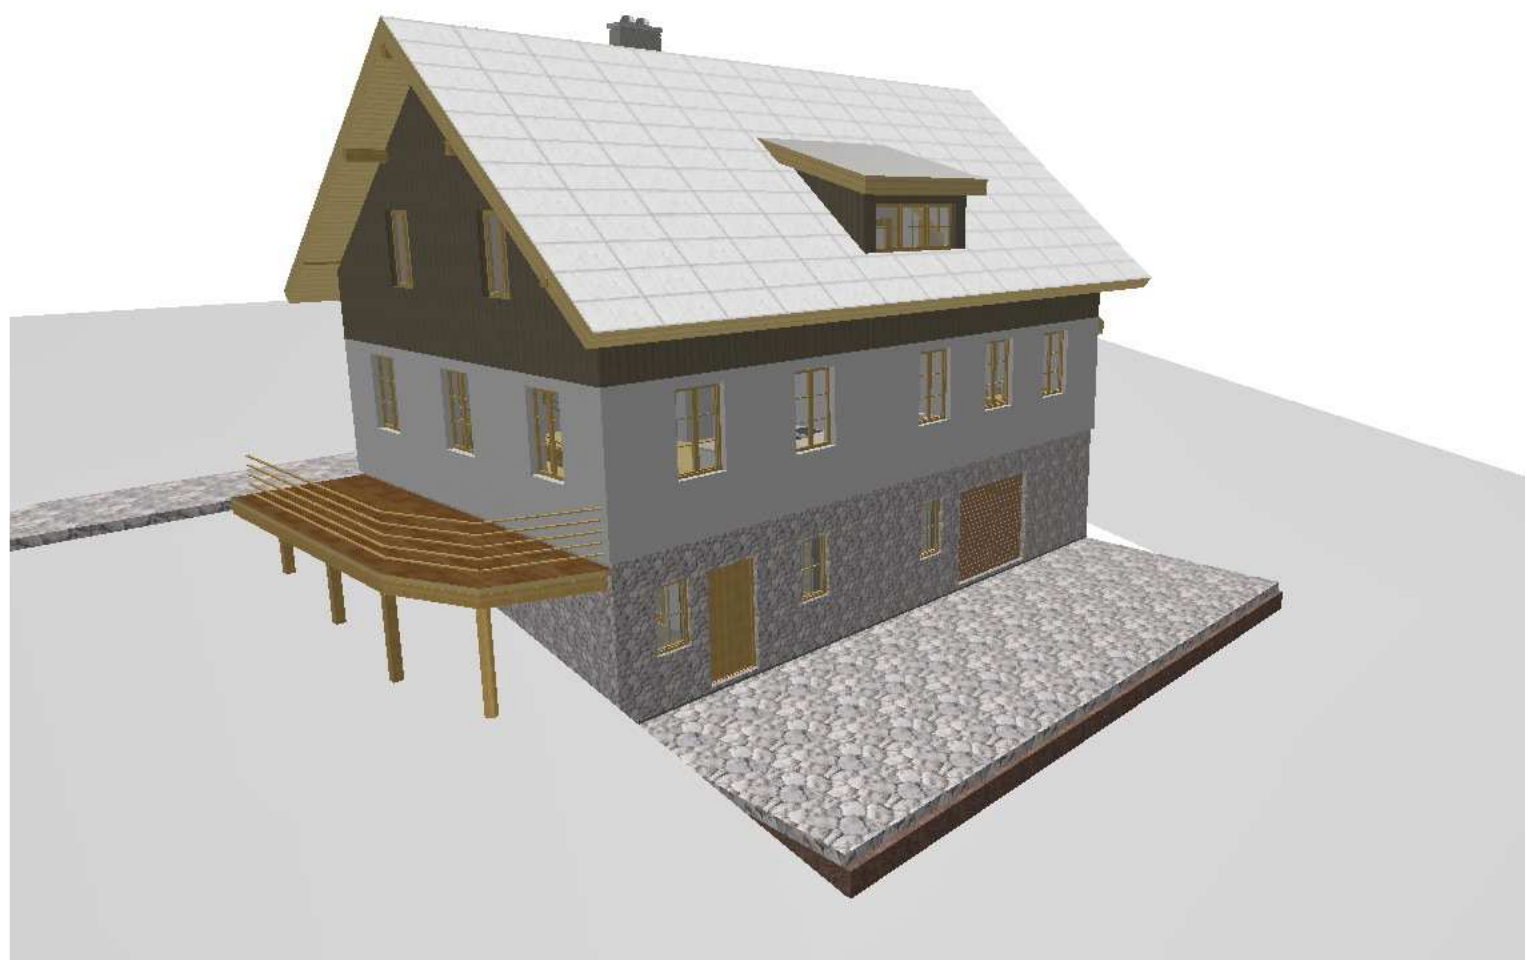

Obecná perspektiva

1:2

Obecná perspektiva

1:4

±0,000 = 861,60 m.n.m.

		Brožka Jaroslav Bolevecká naves 14/19, Plzeň 603 428 847 www.brozka.cz	
		FORMÁT	2x A4
AKCE : NOVOSTAVBA RD a TERASA		KÓTOVÁNO V	mm
MÍSTO STAVBY : obec Prášily, parc.č.  k.ú. Prášily		DATUM	09/2010
STUPEŇ DOKUMENTACE : DSP - stavební část		Č. PARÉ	
perspektiva		1:2, 1:1,67, 1:4	Č. VÝKRESU
		1:4	F1.10